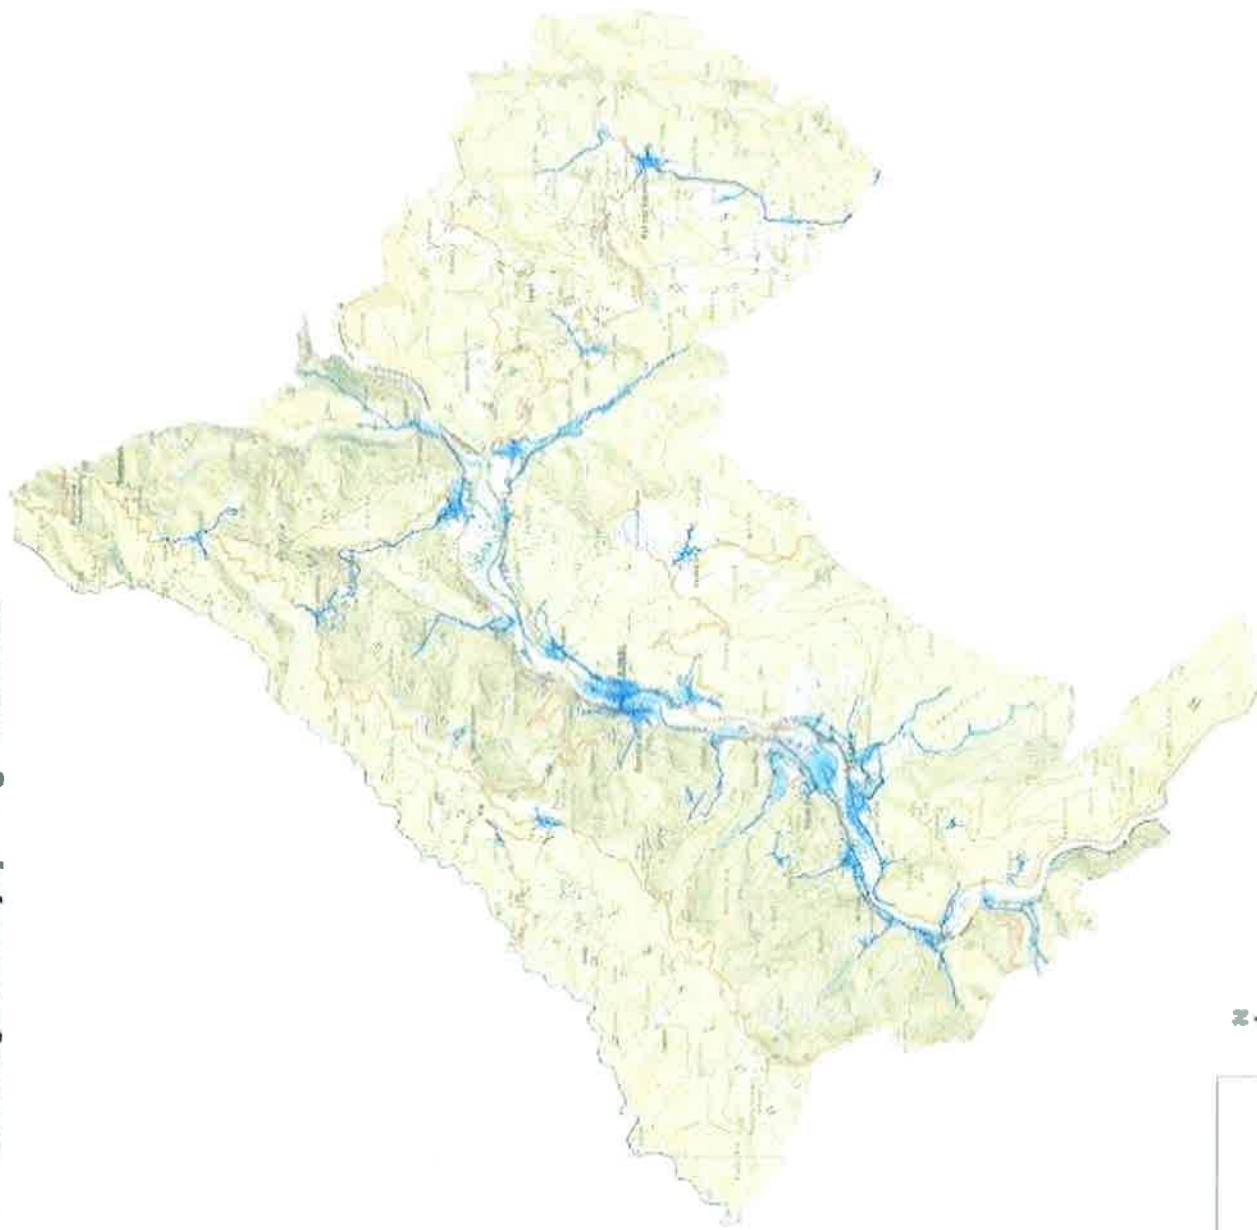

Elaborat za pripravo odloka o podlagah za odmero komunalnega prispevka za obstoječo komunalno opremo za območje občine Karavle ob Soči

Karta 1: Vodovod - Pregledna karta oskrbnega območja javnega vodovoda

Legenda

- ----- občinsko območje
- občinsko območje vodovoda
- ----- meja občine