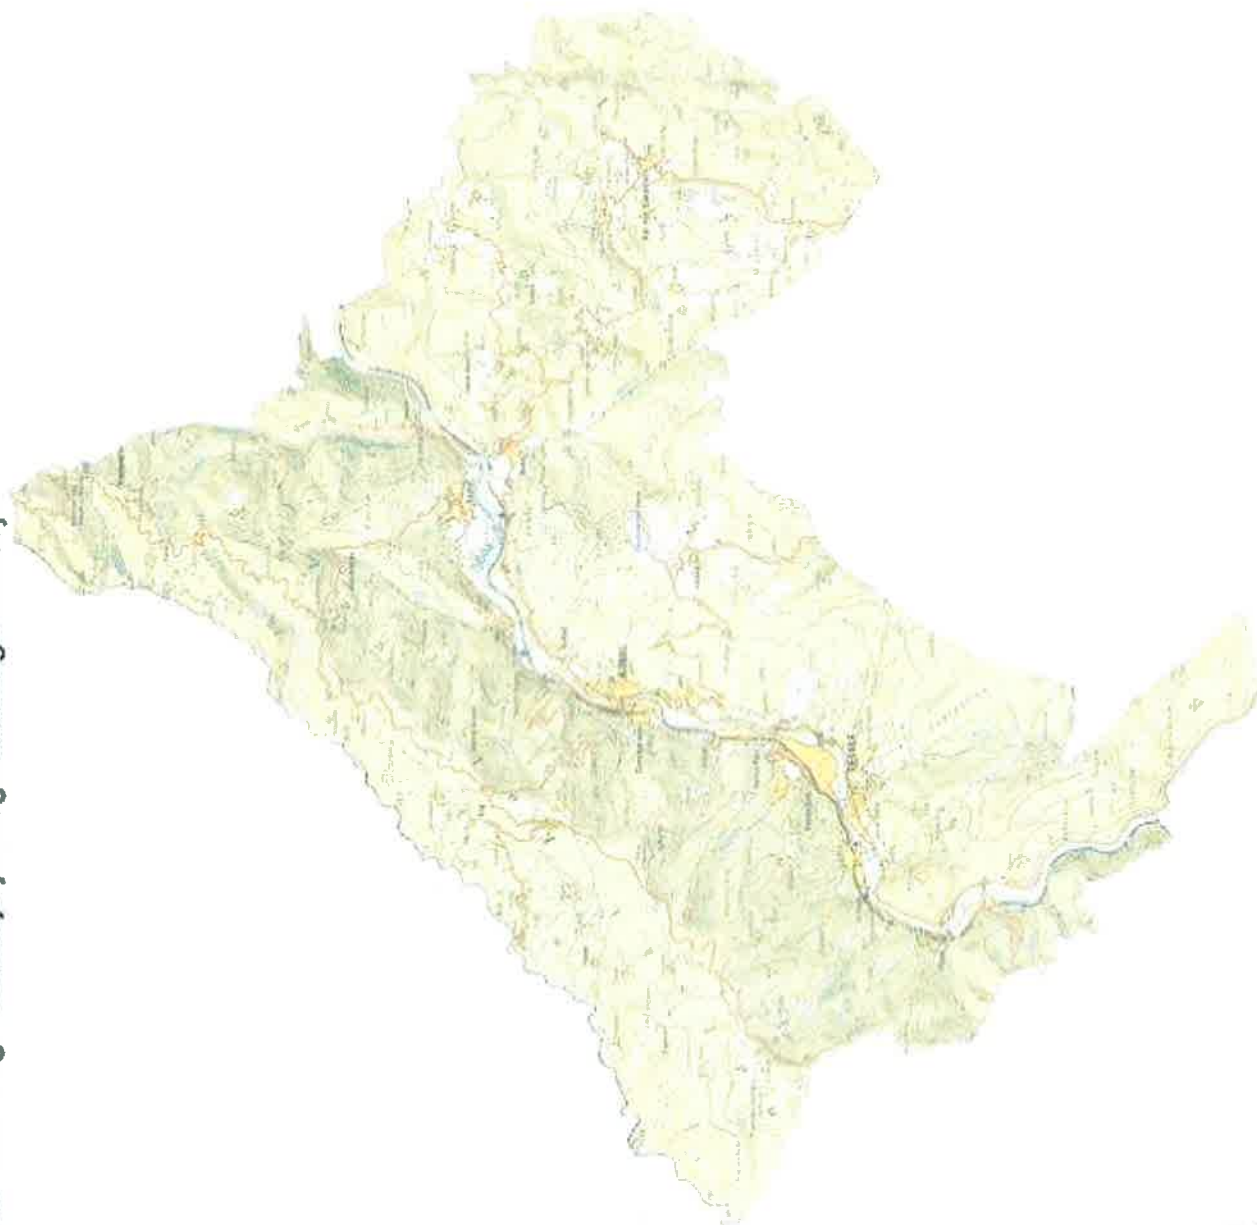

Elaborat za pripravo odloka o podlagah za odmero komunalnega prispevka za obstoječo komunalno opremo za območje občine Karai ob Soči

### Karta 3: Ceste - Pregledna karta oskrbnega območja javnega cestnega omrežja

#### Legenda

-  oskrbno območje cest
-  reka, občina

Projekcija: Občina Karai ob Soči, Tiskovna Zb. 1:5000 (2019)