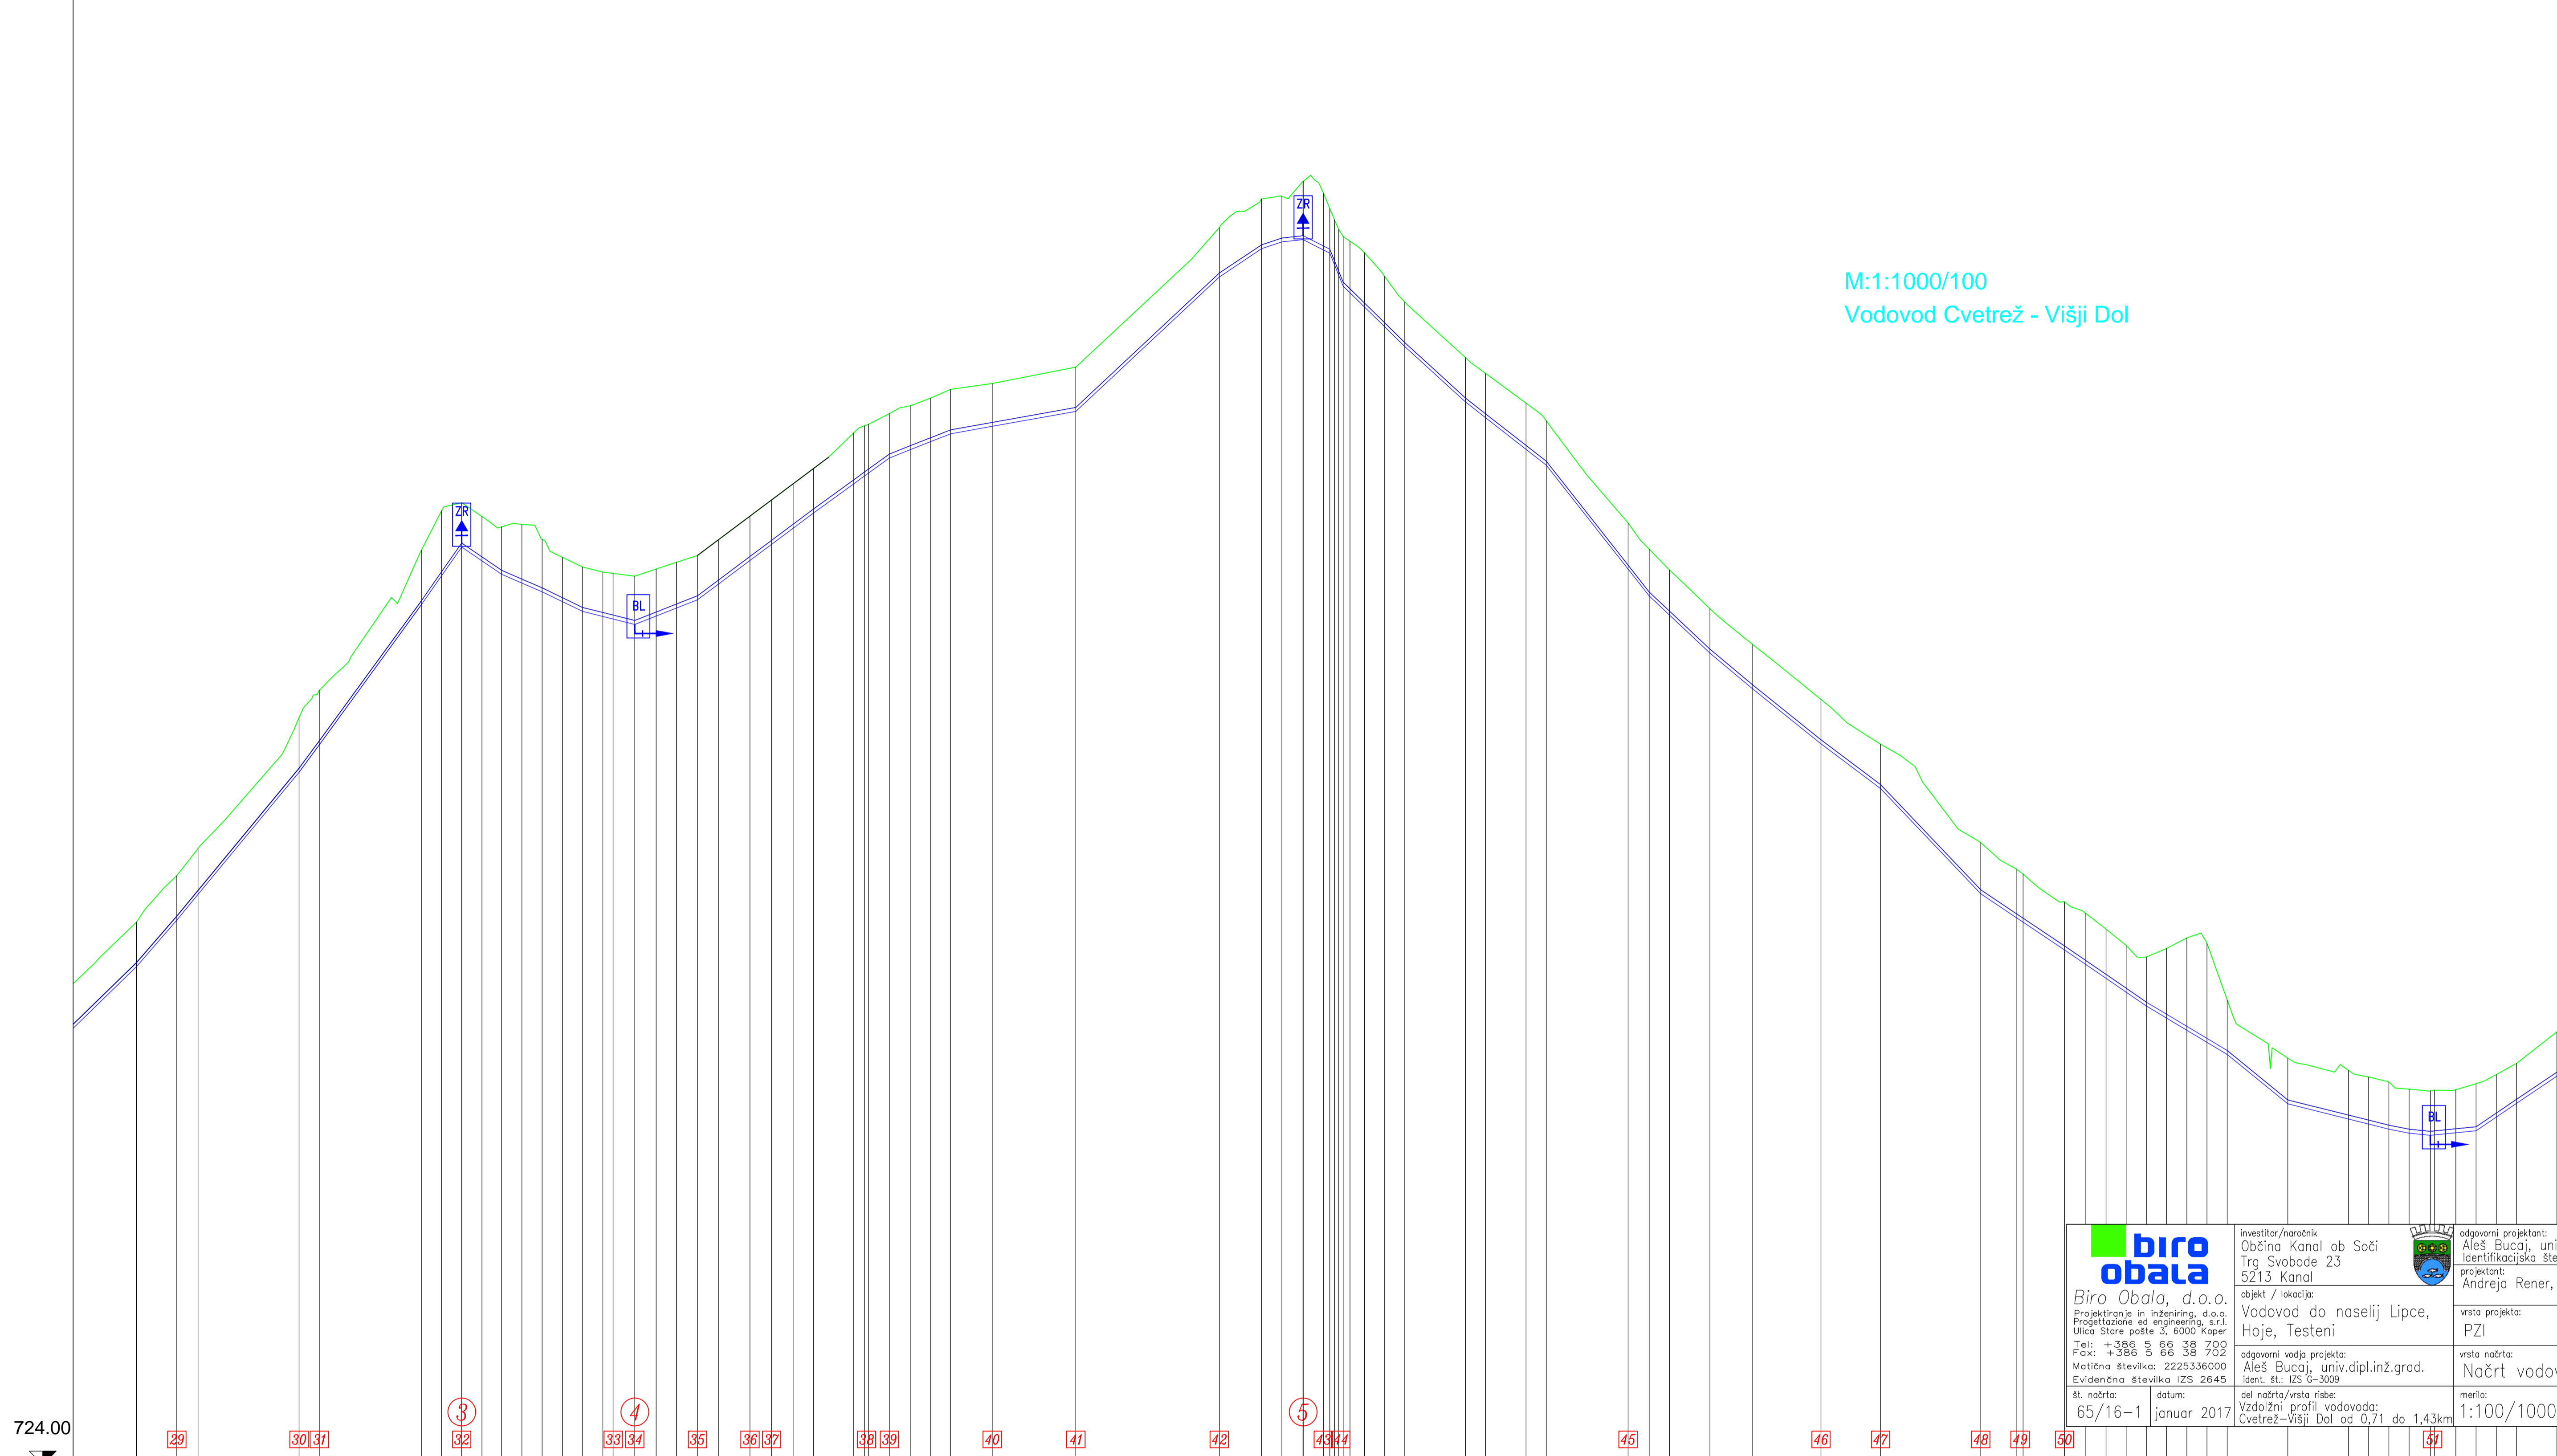

M:1:1000/100  
Vodovod Cvetrež - Višji Dol

724.00

<p><b>biro obala</b> Biro Obala, d.o.o. Projekcije in inženiring, d.o.o. Progettazione ed engineering, s.r.l. Ulica Store poste 3, 6000 Koper Tel: +386 5 66 38 709 Fax: +386 5 66 38 702 Matično število: 2225336000 Evidenčna številka IZS 2645</p>	Invešitor/mirošnik: Občina Kanal ob Soči Trg Svobode 23 5213 Kanal	odgovorni projektant: Aleš Bucarj, univ.dipl.inž.grad. Identifikacijska številka IZS G-3009 projektant: Andreja Rener, univ.dipl.inž. vod. in kom.inž.
	objekt / lokacija: Vodovod do naselij Lipce, Hoje, Testeni	vrsta projekta: PZI
odgovorni vodje projekta: Aleš Bucarj, univ.dipl.inž.grad. Ident. št.: IZS G-3009	del načrta/vrsta risbe: Vzdolžni profil vodovoda: Cvetrež-Višji Dol od 0,71 do 1,43km	vrsta načrta: Načrt vodovoda merilo: 1:100/1000 list: 3.5.4.2
št. načrta: 65/16-1	datum: januar 2017	