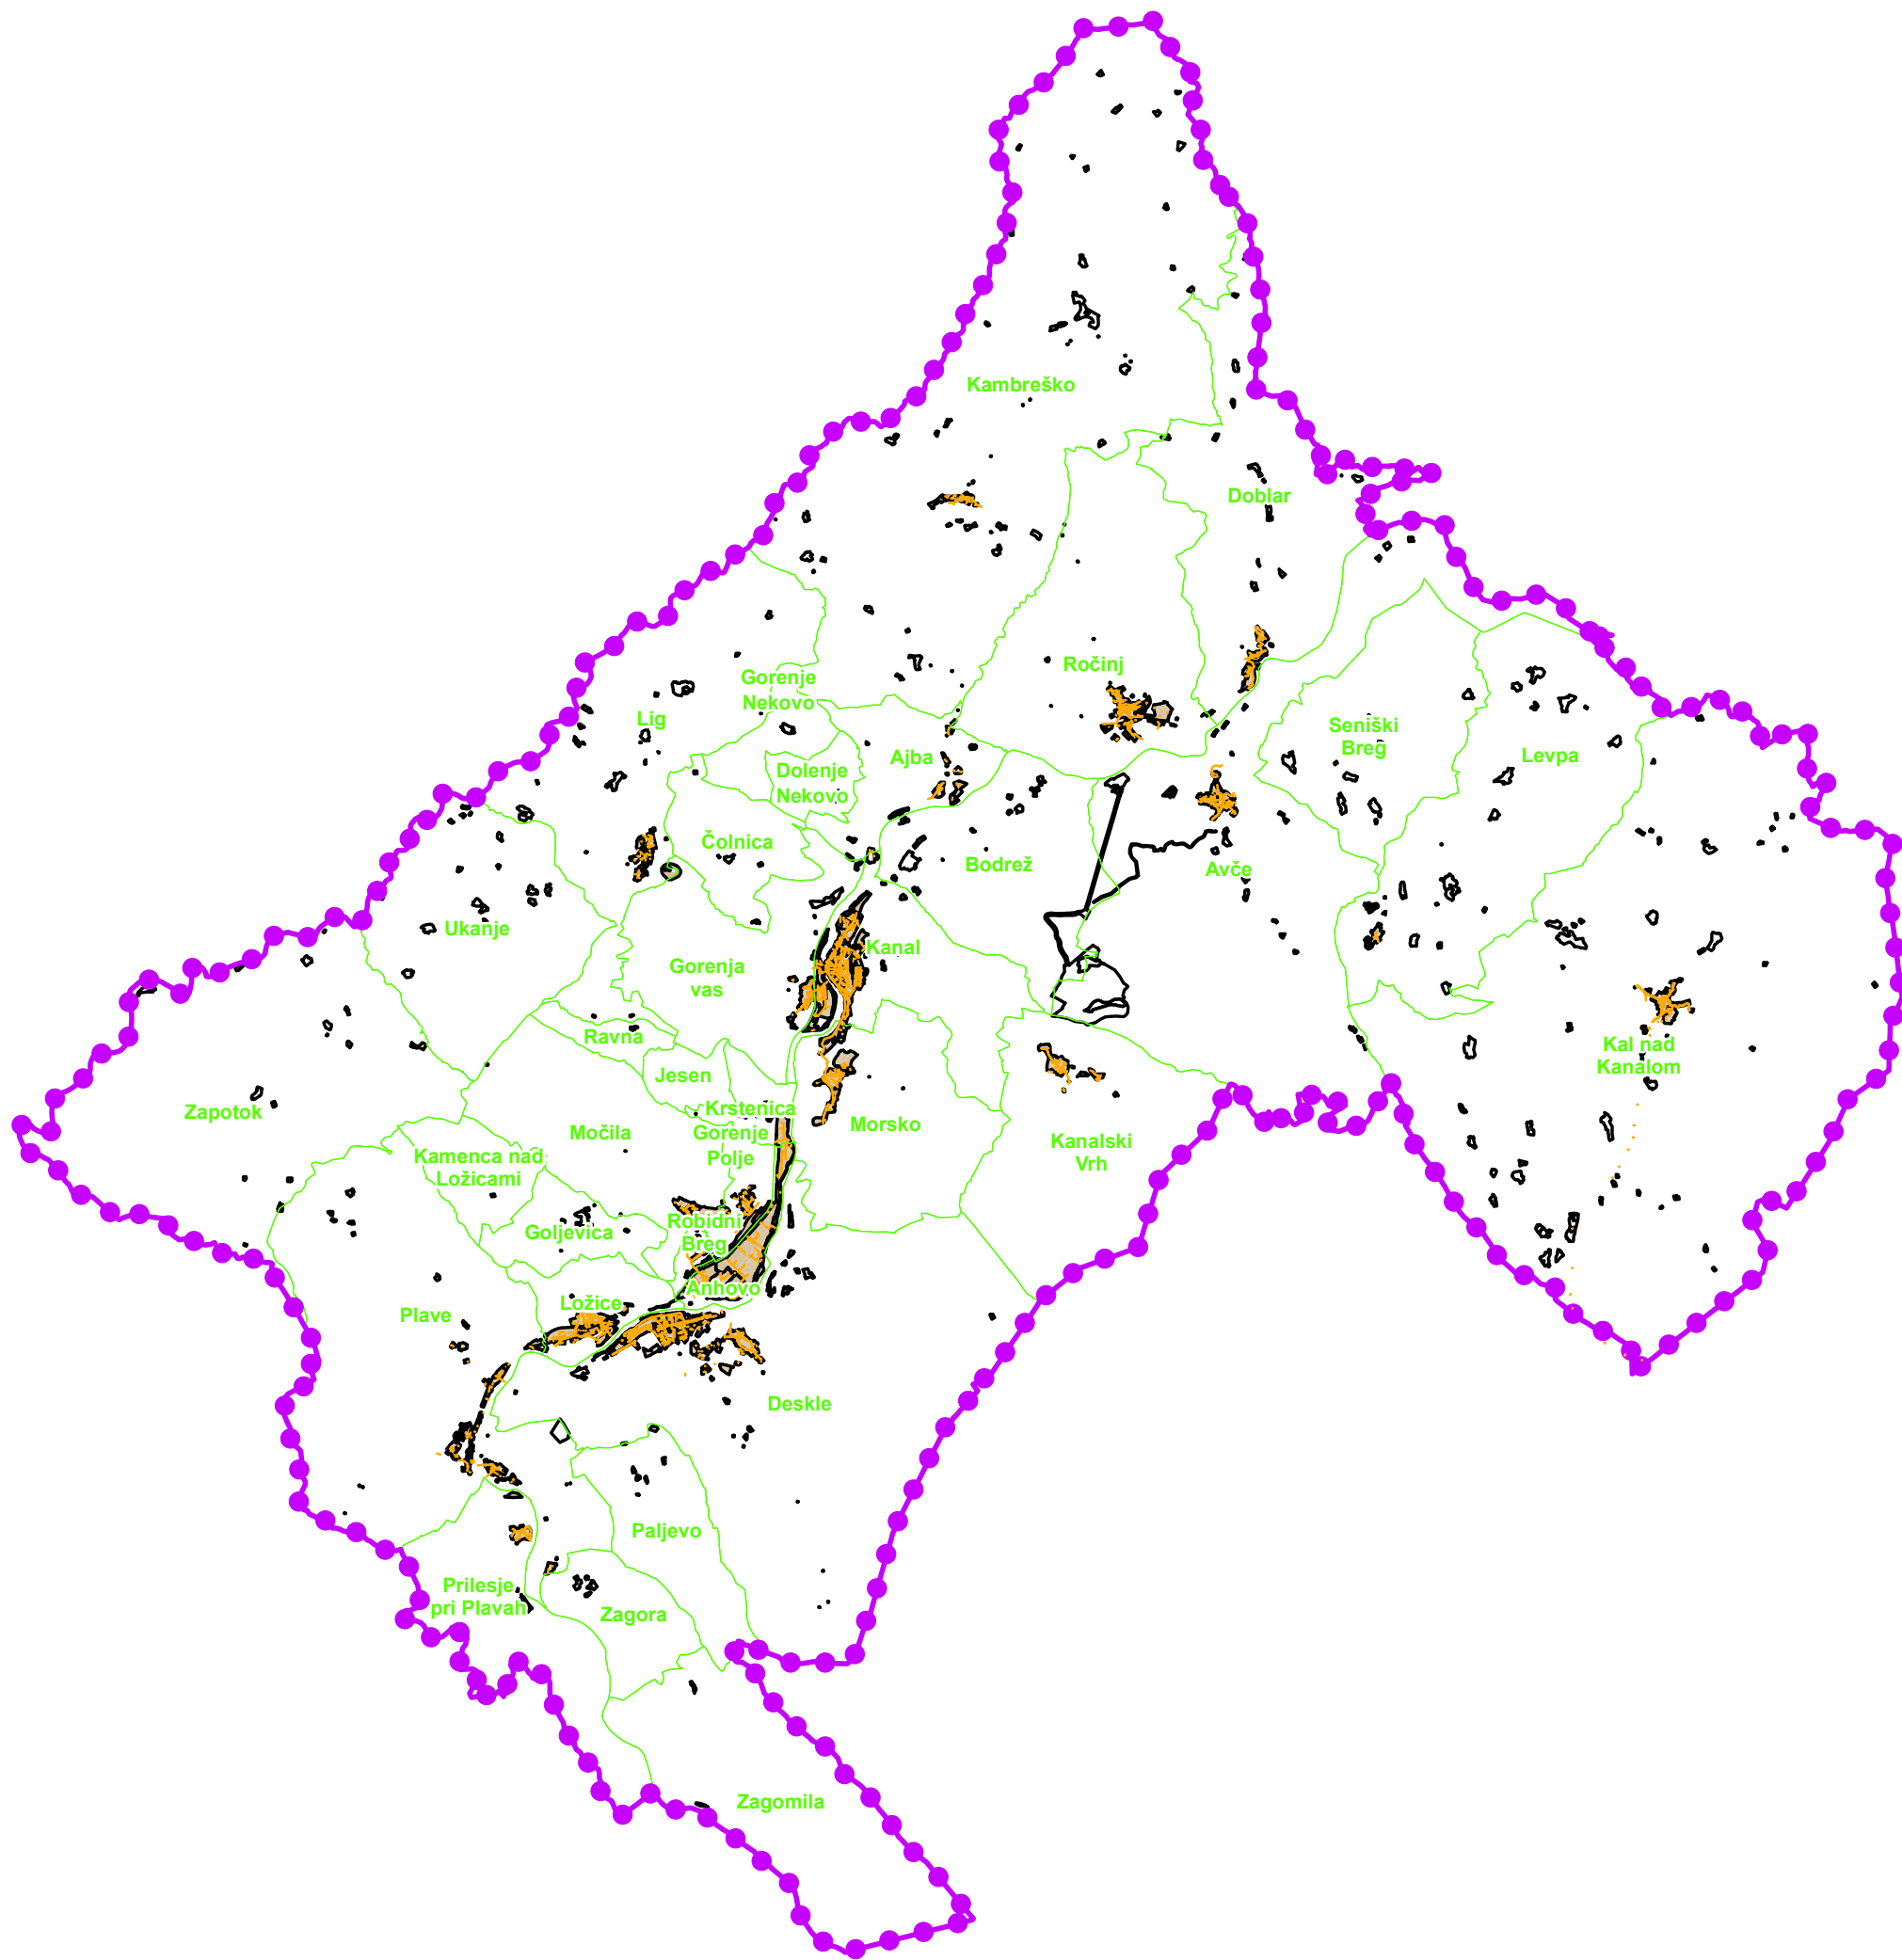

Občina Kanal ob Soči

Prikaz območij, priključenih na kanalizacijsko omrežje

Legenda

meja občine

meja naselja

kanalizacijsko omrežje

območje s kanalizacijskim omrežjem