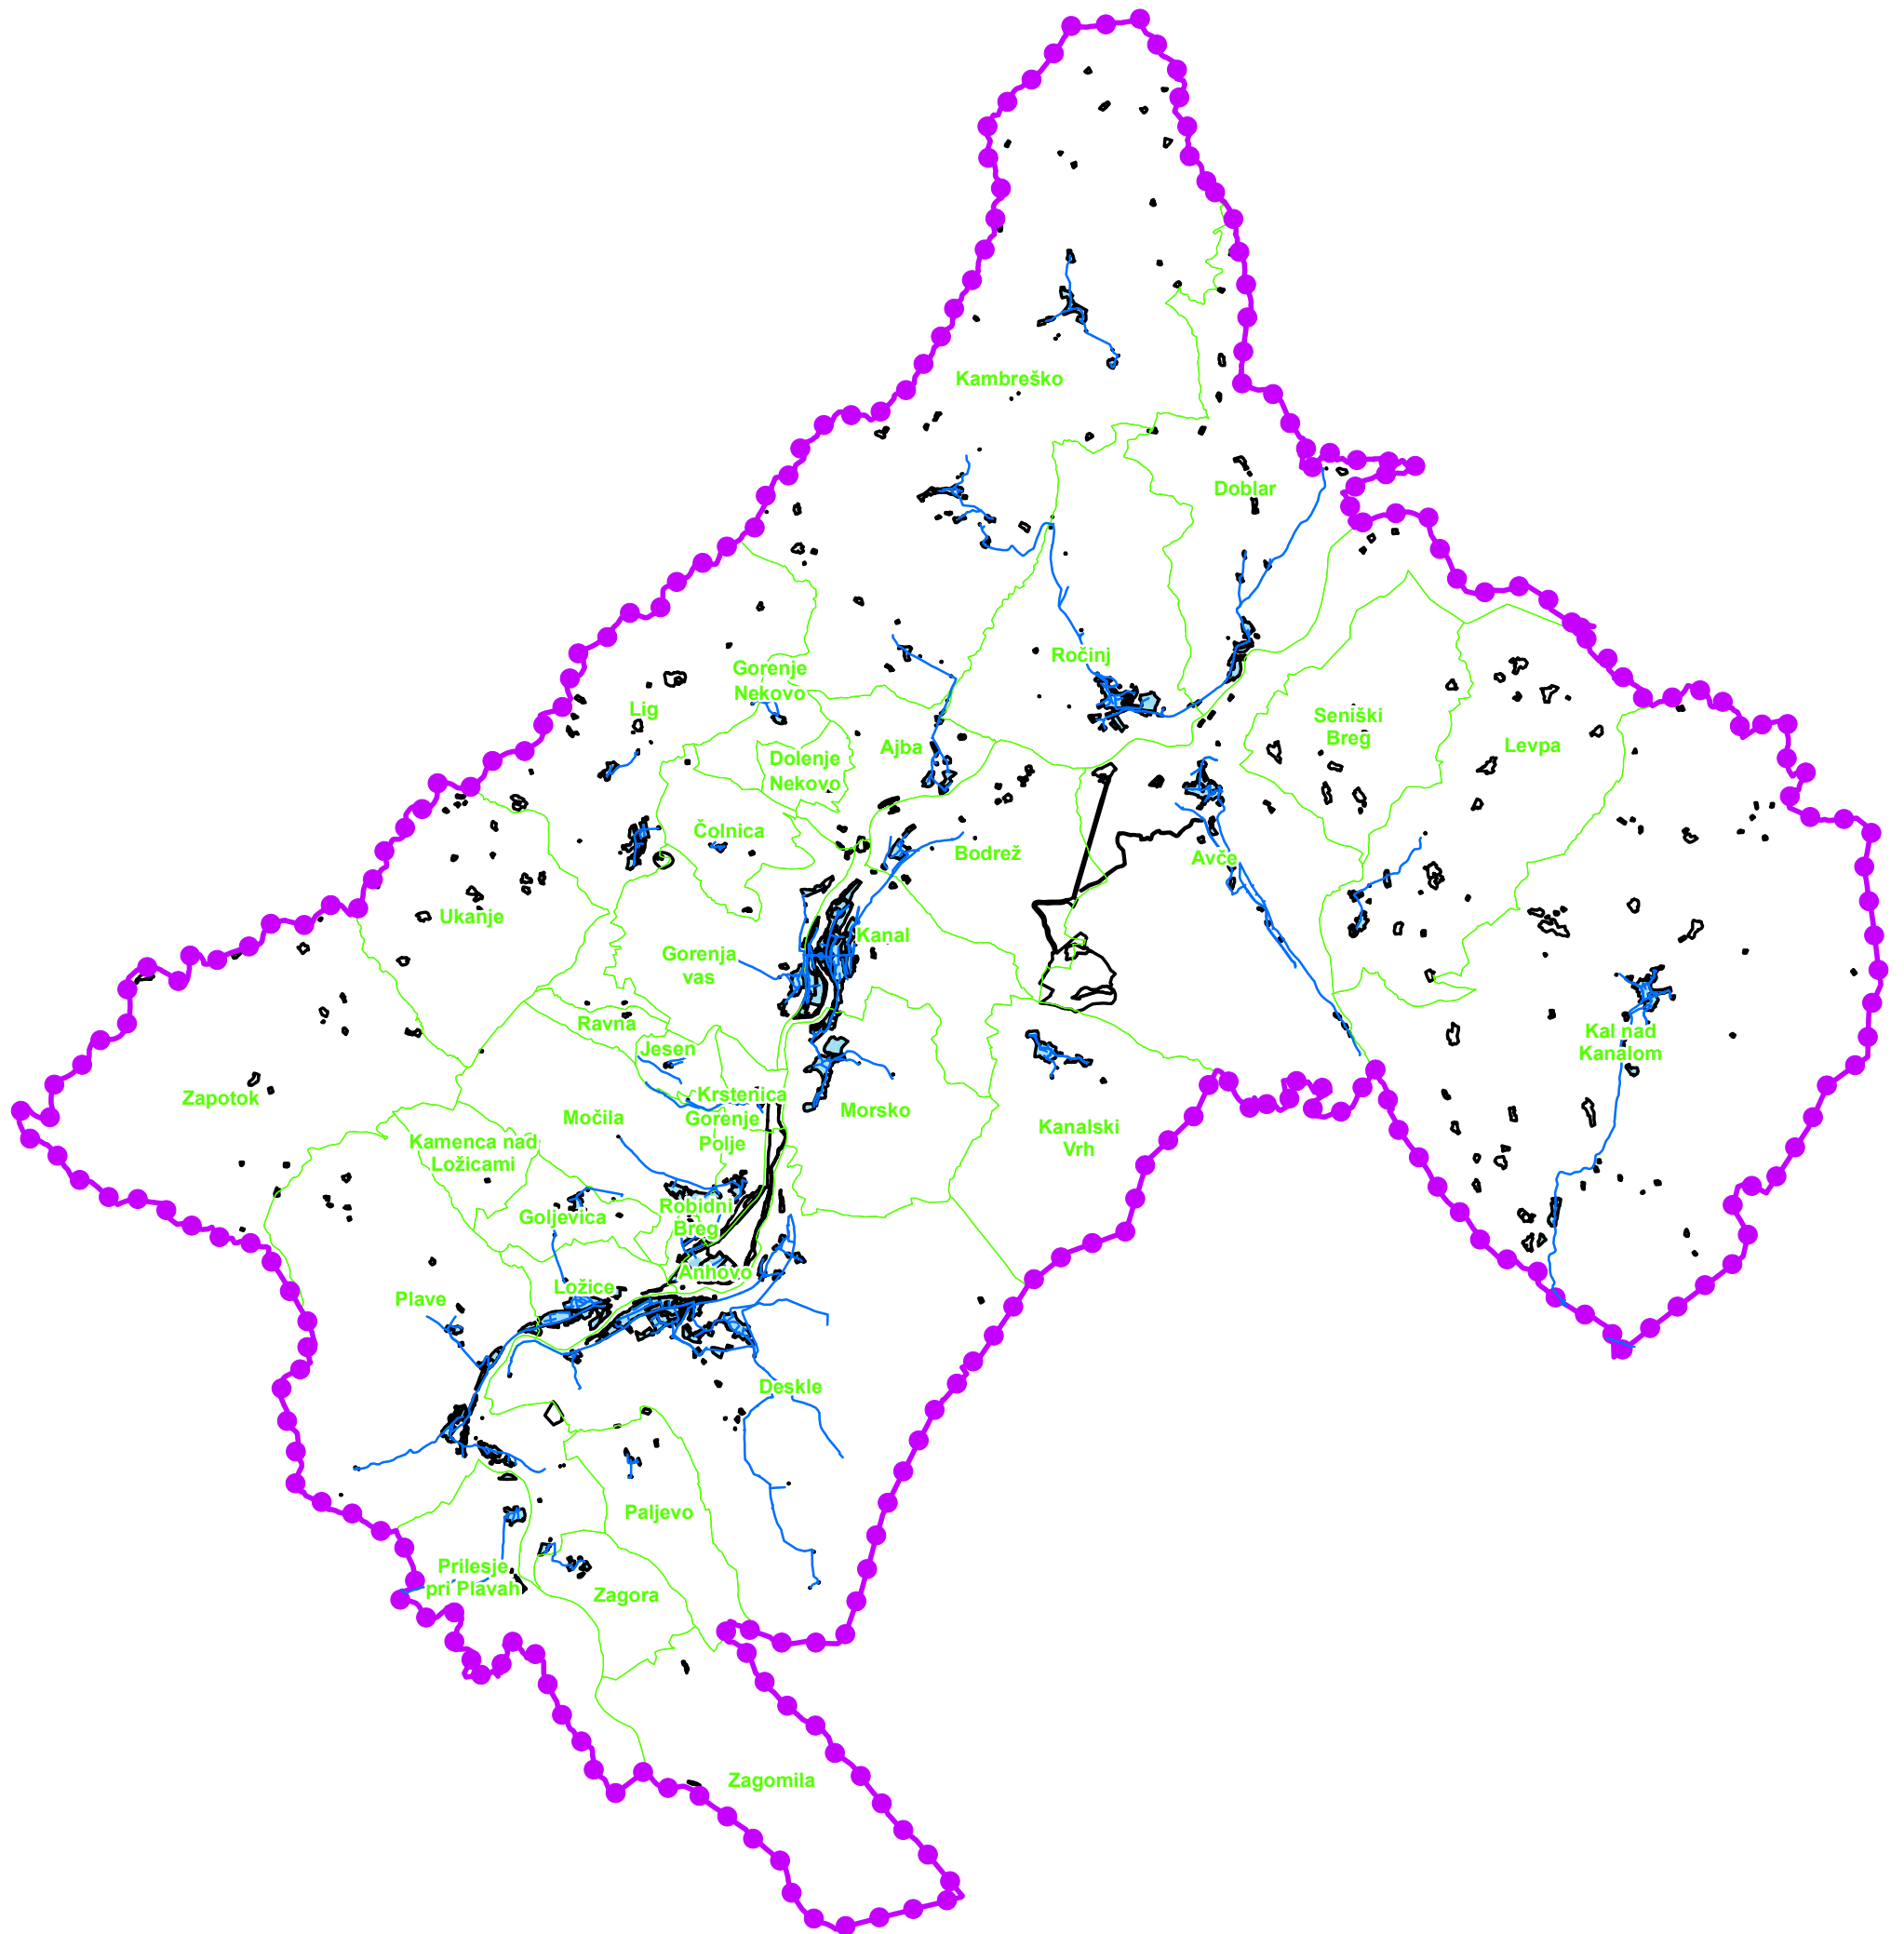

Občina Kanal ob Soči

Prikaz območij, priključenih na vodovodno omrežje

Legenda

meja občine

meja naselja

— vodovodno omrežje

območje z vodovodnim omrežjem