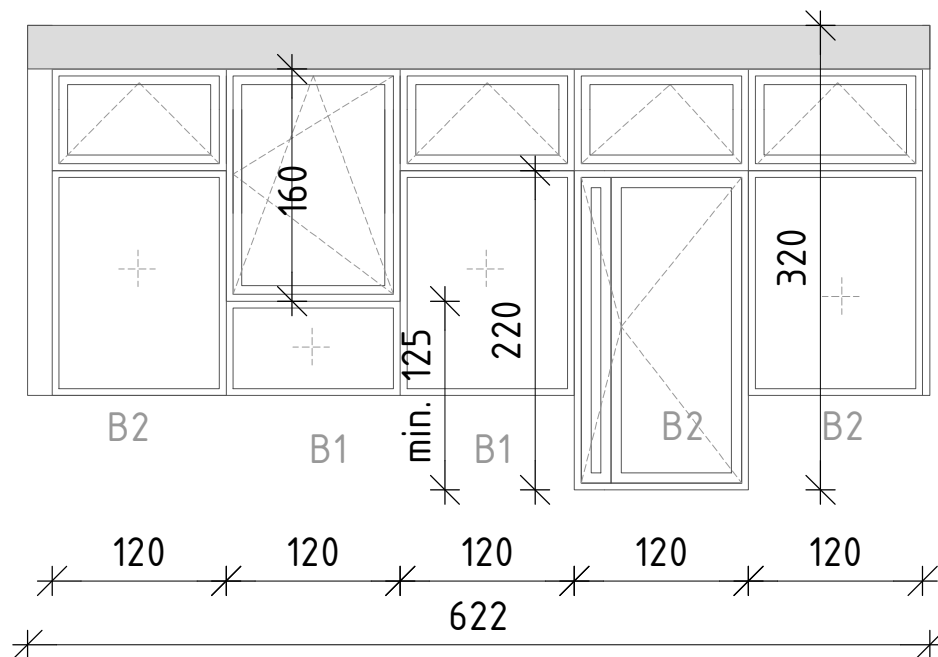

steklo razširitveni/montažni profil

SS2  
622/260-320

OPOMBA: MIN. SVETLA ŠIRINA VRATNIH ODPRTIN NAJ ZNAŠA 90CM!  
SPODNJI ROB OKENSKIH KRIL MIN. 125 CM NAD TLEMI!