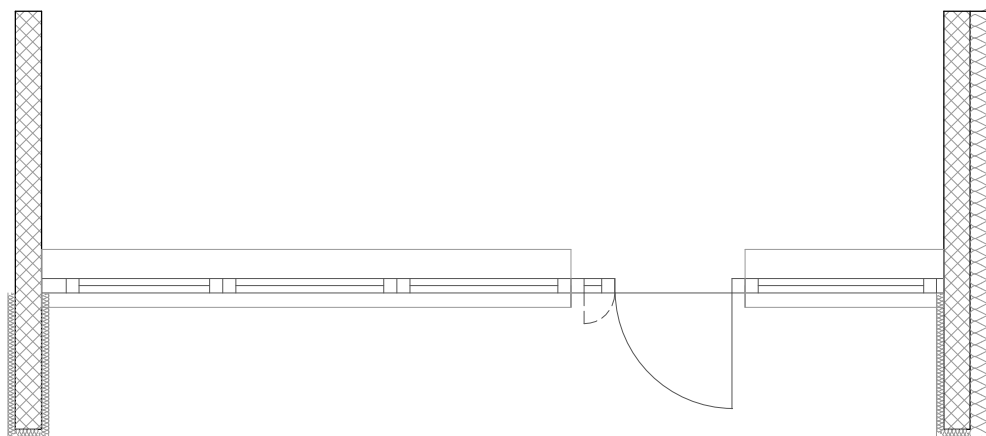

steklo razširitveni/montažni profil

SS2  
622/260-320

OPOMBA: MIN. SVETLA ŠIRINA VRATNIH ODPRTIN NAJ ZNAŠA 90CM!  
SPODNJI ROB OKENSKIH KRIL MIN. 125 CM NAD TLEMI!