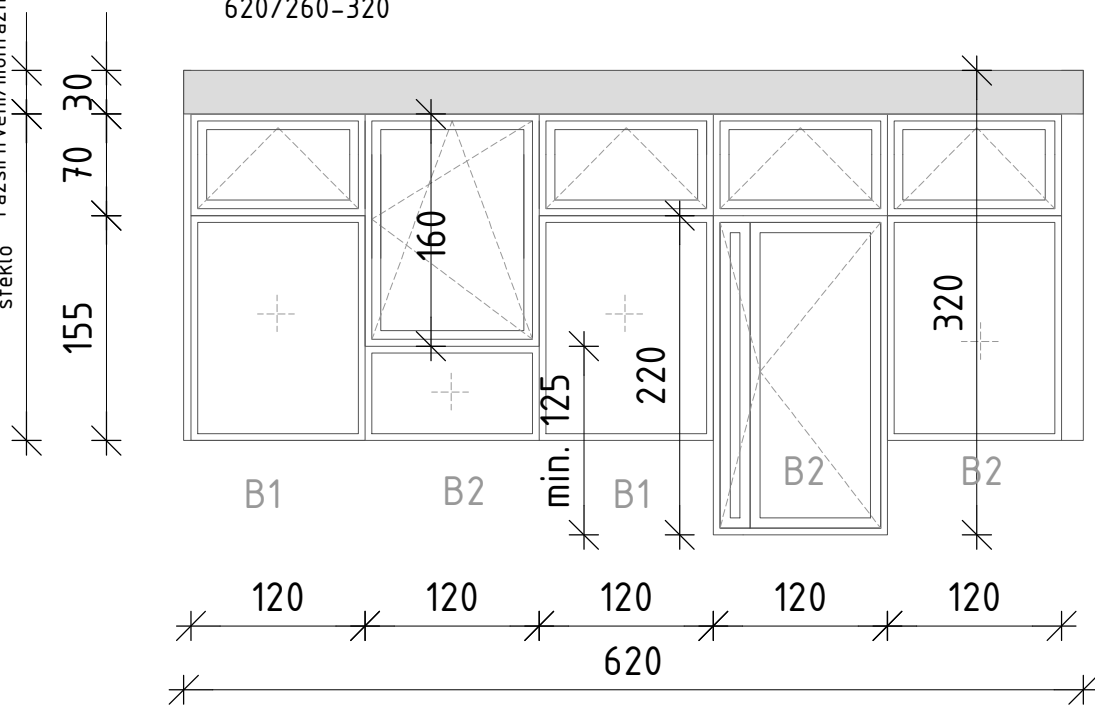

steklo razširitveni/montažni profil

SS3  
620/260-320

OPOMBA: MIN. SVETLA ŠIRINA VRATNIH ODPRTIN NAJ ZNAŠA 90CM!  
SPODNJI ROB OKENSKIH KRIL MIN. 125 CM NAD TLEMI!