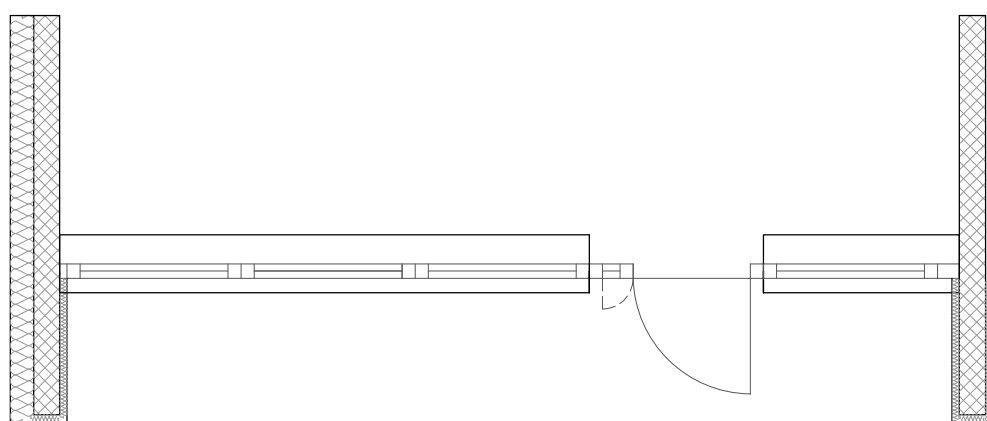

steklo razširitveni/montažni profil

SS3  
620/260-320

OPOMBA: MIN. SVETLA ŠIRINA VRATNIH ODPRTIN NAJ ZNAŠA 90CM!  
SPODNJI ROB OKENSKIH KRIL MIN. 125 CM NAD TLEMI!