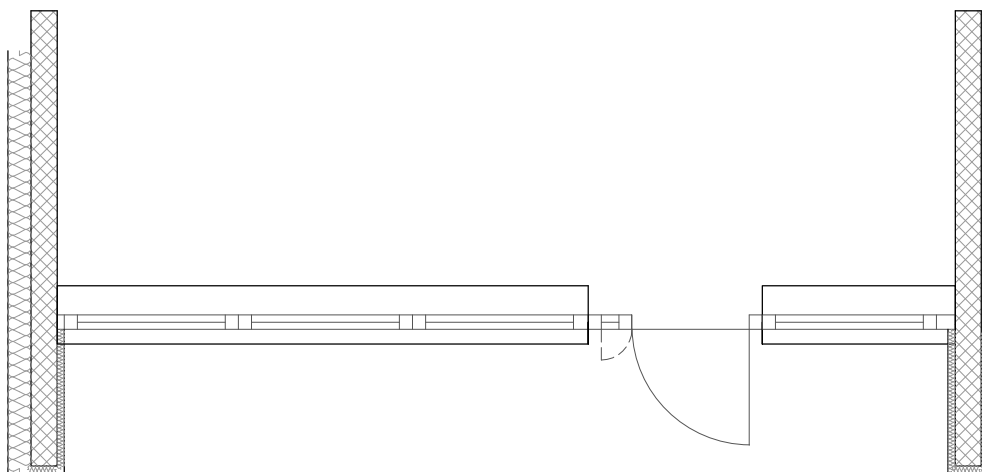

steklo razširitveni/montažni profil

SS4A
619/260-320

OPOMBA: MIN. SVETLA ŠIRINA VRATNIH ODPRTIN NAJ ZNAŠA 90CM!
SPODNJI ROB OKENSKIH KRIL MIN. 125 CM NAD TLEMI!