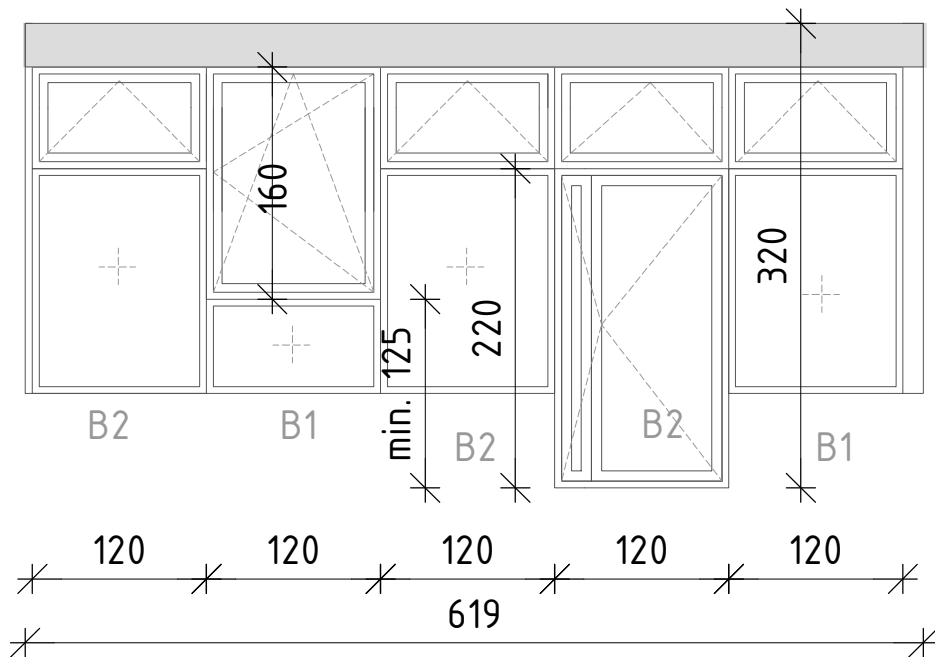

steklo razširitveni/montažni profil

SS4A
619/260-320

OPOMBA: MIN. SVETLA ŠIRINA VRATNIH ODPRTIN NAJ ZNAŠA 90CM!
SPODNJI ROB OKENSKIH KRIL MIN. 125 CM NAD TLEMI!