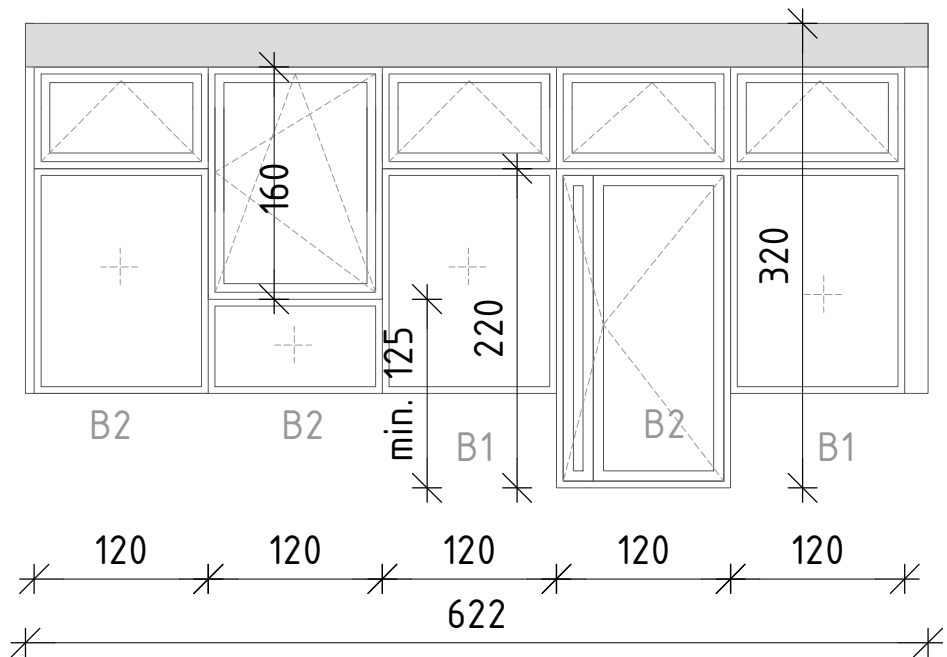

steklo razširitveni/montažni profil

SS4
622/260-320

OPOMBA: MIN. SVETLA ŠIRINA VRATNIH ODPRTIN NAJ ZNAŠA 90CM!
SPODNJI ROB OKENSKIH KRIL MIN. 125 CM NAD TLEMI!