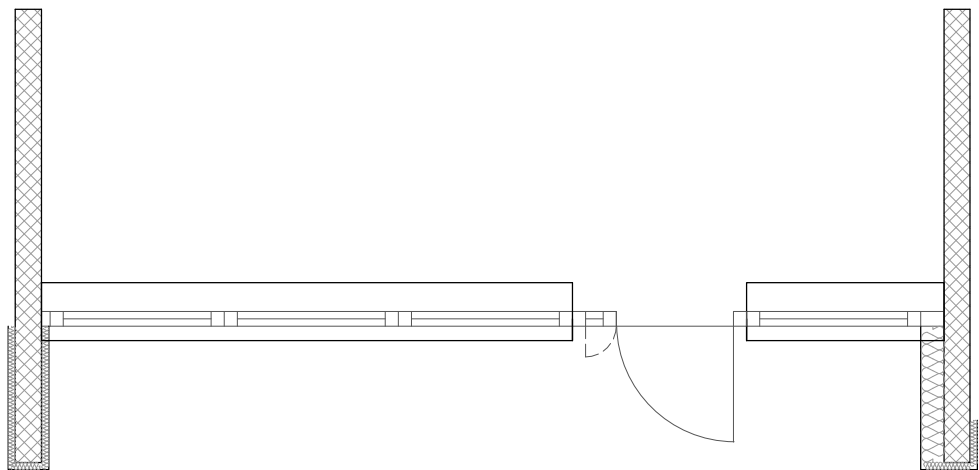

steklo razširitveni/montažni profil

SS4
622/260-320

OPOMBA: MIN. SVETLA ŠIRINA VRATNIH ODPRTIN NAJ ZNAŠA 90CM!
SPODNJI ROB OKENSKIH KRIL MIN. 125 CM NAD TLEMI!