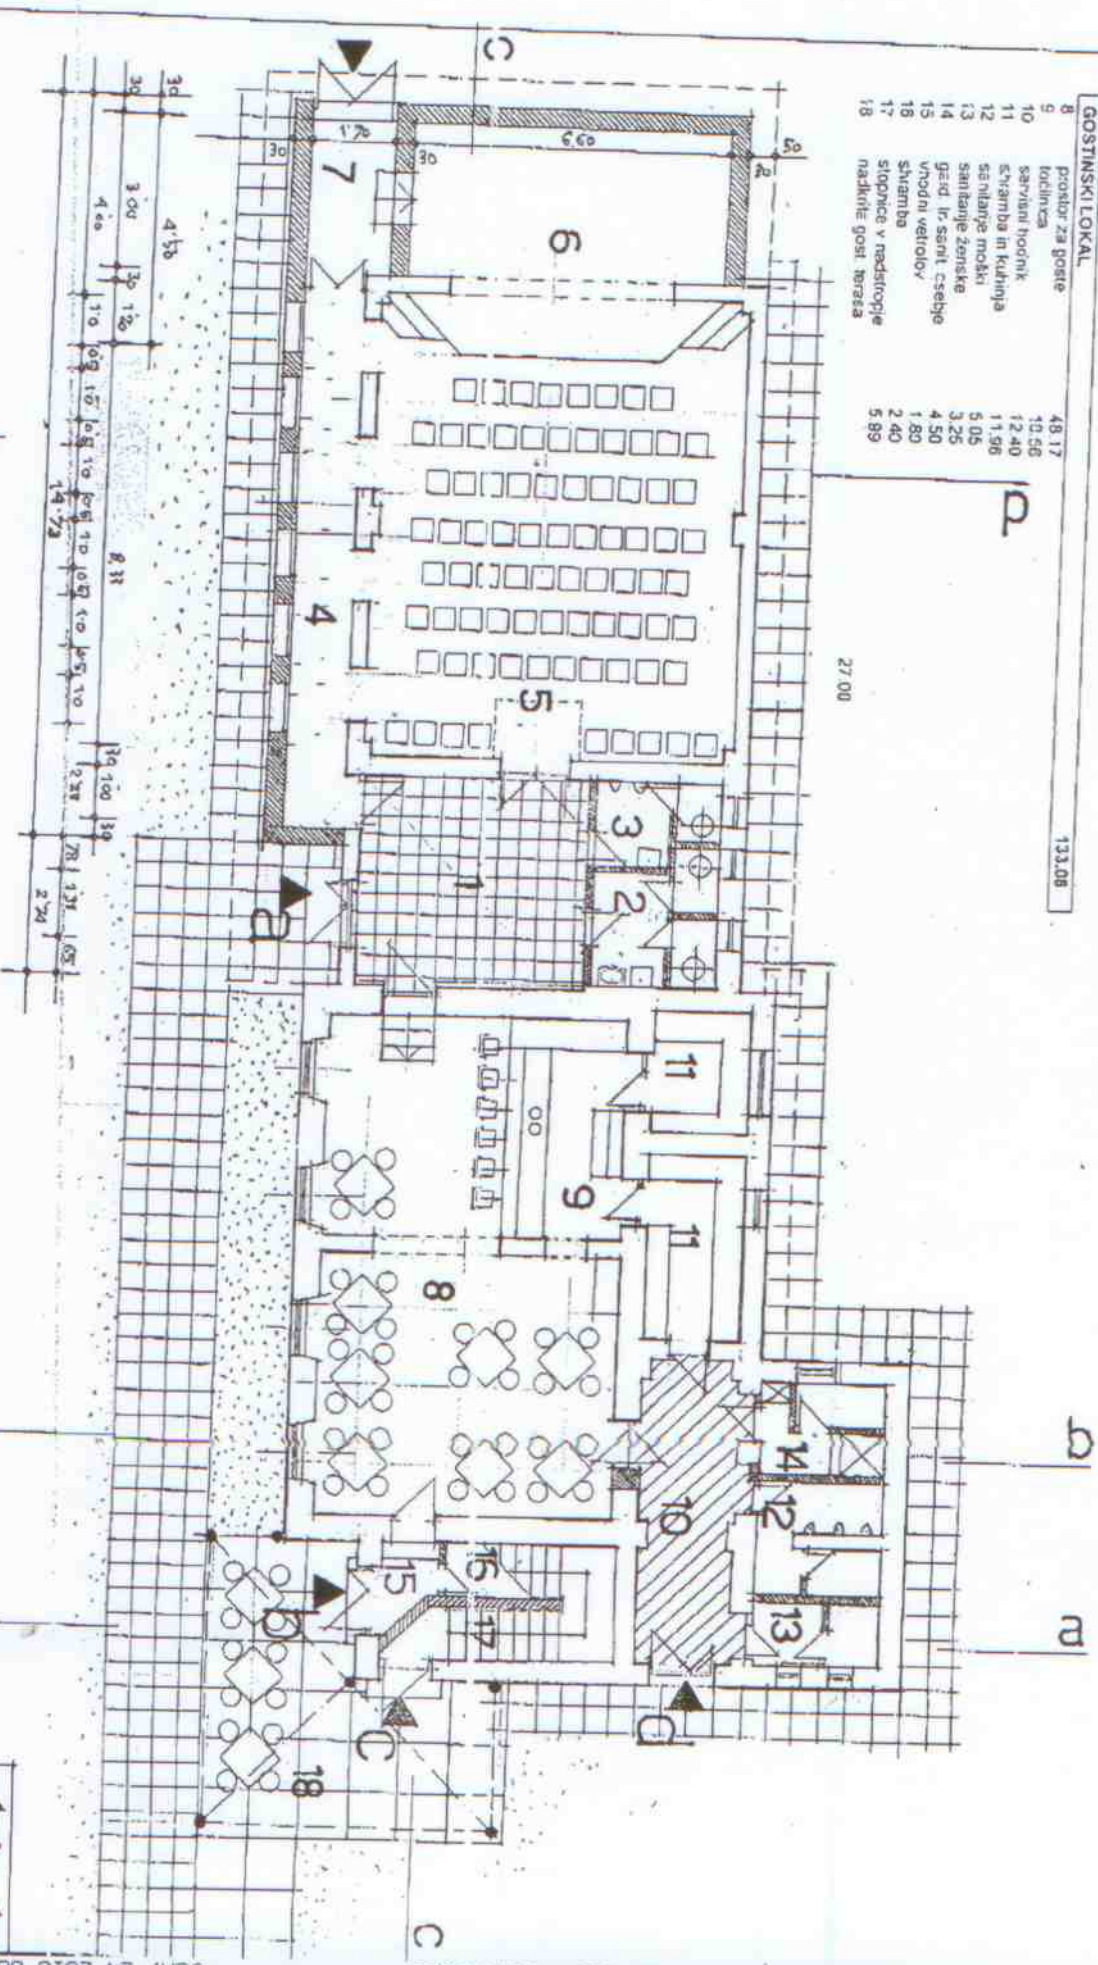

KULTURNI DOM	obstojeca	novi	m ²
1 vhodna avla	18,86	134,36	m ² 267,44
2 sanitarje ženske	5,48		
3 sanitarje moški	3,78		
4 strani dostopni hodnik		12,96	
5 dvorana za prodavnice	69,00	19,50	
6 ccar		4,90	
7 predprostor odra			

GOSTINSKI LOKAL		
8 prostor za goste	48,17	133,08
9 koflinca	10,56	
10 servizni hodnik	12,40	
11 skramba in kuhinja	1,96	
12 sanitarje moški	5,05	
13 sanitarje ženske	3,25	
14 grad. lrs strani. cesehje	4,50	
15 vhodni vetrilov	1,80	
16 skramba	2,40	
17 stopnice v nadstropje		
18 nazkrije gost. terasa	5,99	