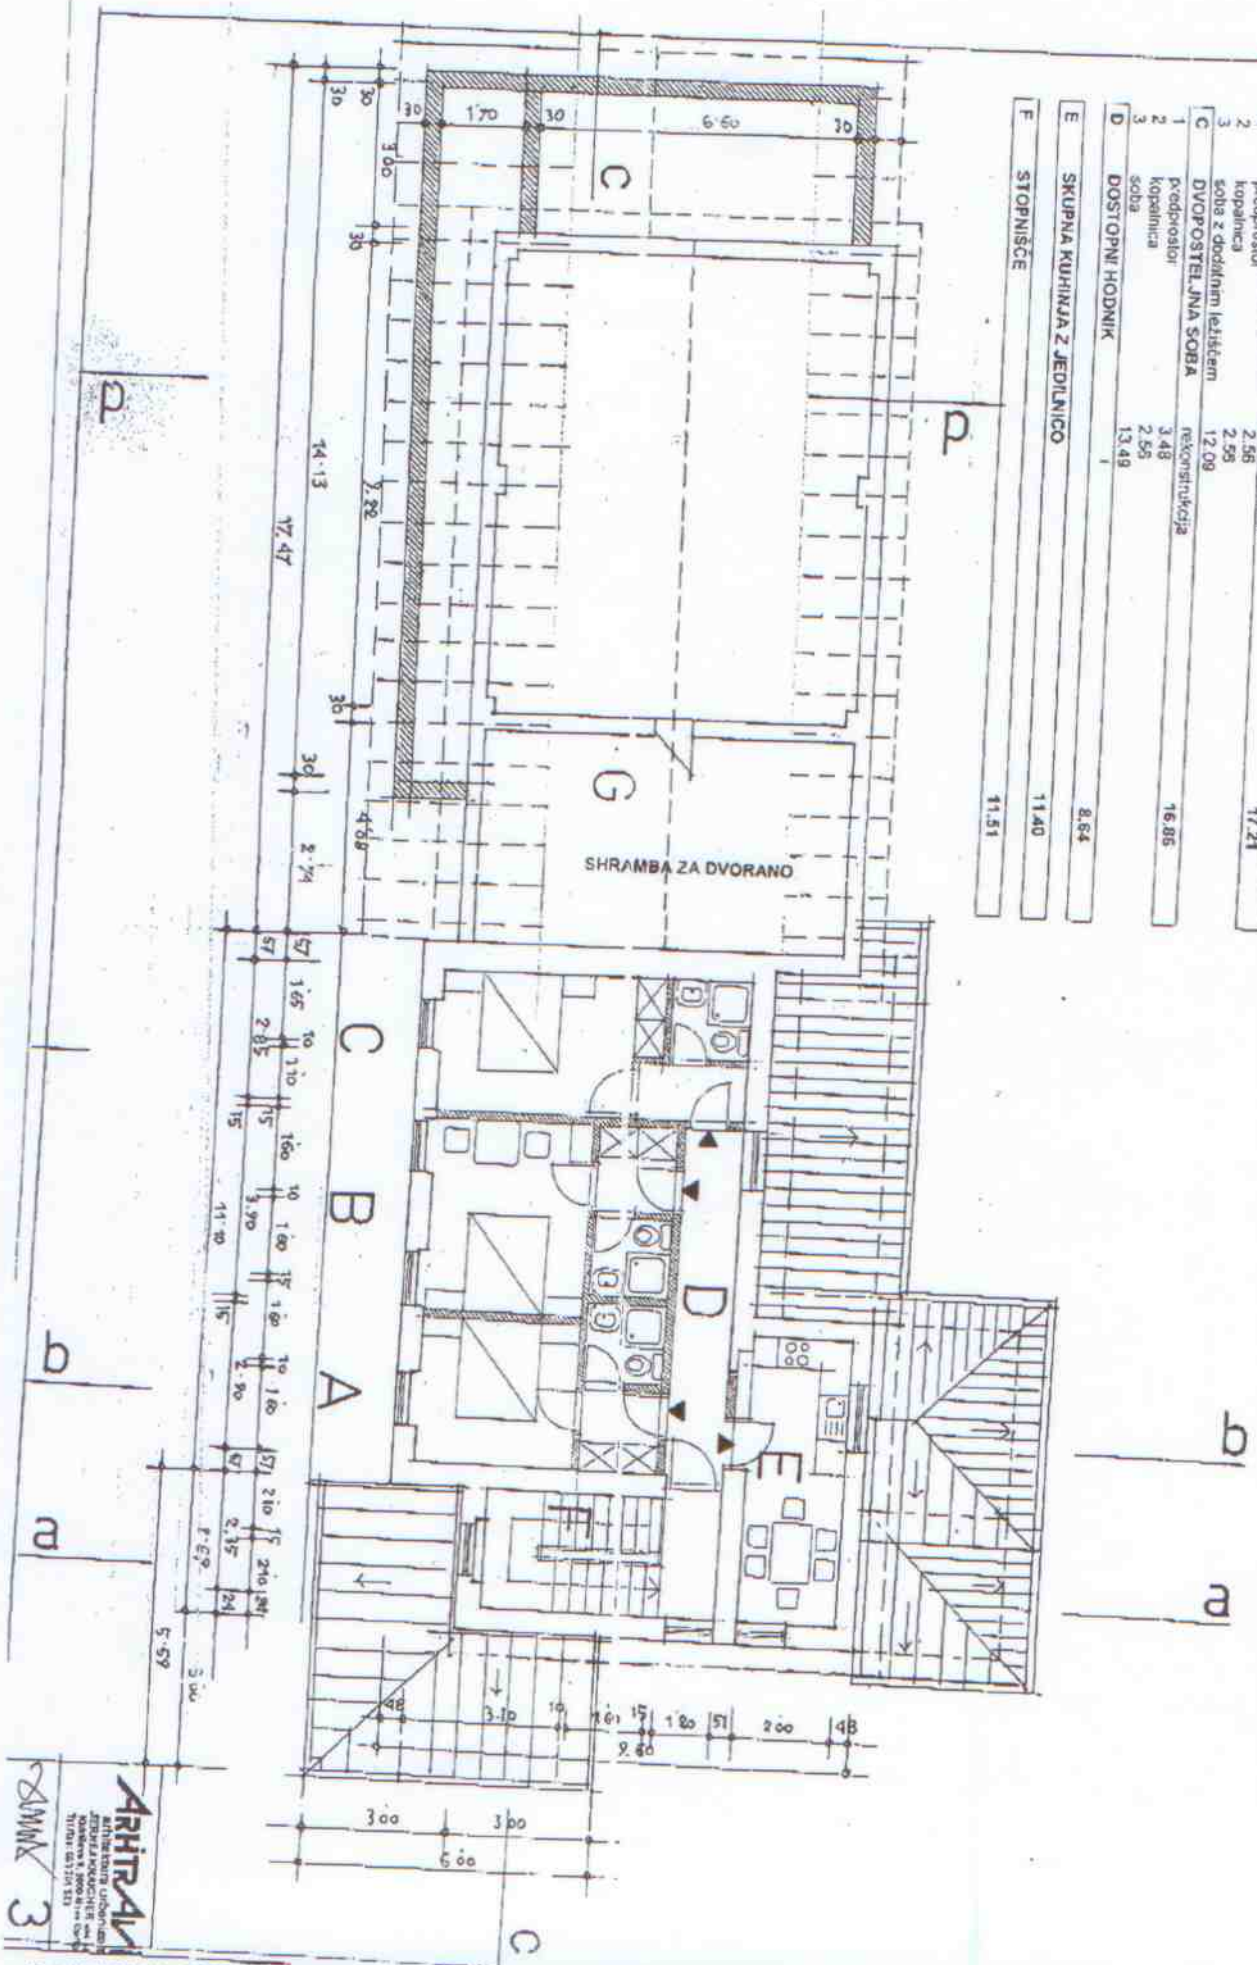

LEGENDA PROSTOROV Z NETO POUVRŠINAMI

obstoječe m²		skupaj	
A DVOPOSTELJNA SOBA			
1	predprostor	rekonstrukcija	14.11
2	kopalnica	2.56	
3	soba	2.58	
		8.99	
B DVOPOSTELJNA SOBA			
1	predprostor	rekonstrukcija	17.21
2	kopalnica	2.56	
3	soba z dodatnim ležiščem	2.56	
		12.09	
C DVOPOSTELJNA SOBA			
1	predprostor	rekonstrukcija	16.86
2	kopalnica	3.48	
3	soba	2.85	
		13.48	
D DOSTOPNI HODNIK			
			8.64
E SKUPNA KUHINJA Z JEDILNICO			
			11.40
F STOPNIŠČE			
			11.51

m² 79.73

KULTURNI DOM SREDNJE - KAMBERŠK
TLORIS NADSTROPJA
IDEJNA ZASNOVA
1 : 100

ARHITRAVA
ARHITEKTURNA USTVARILNA
DRUŽBA KOPERČEVA
TRINTE 43 2000 SI
T: 053 200 111
F: 053 200 111