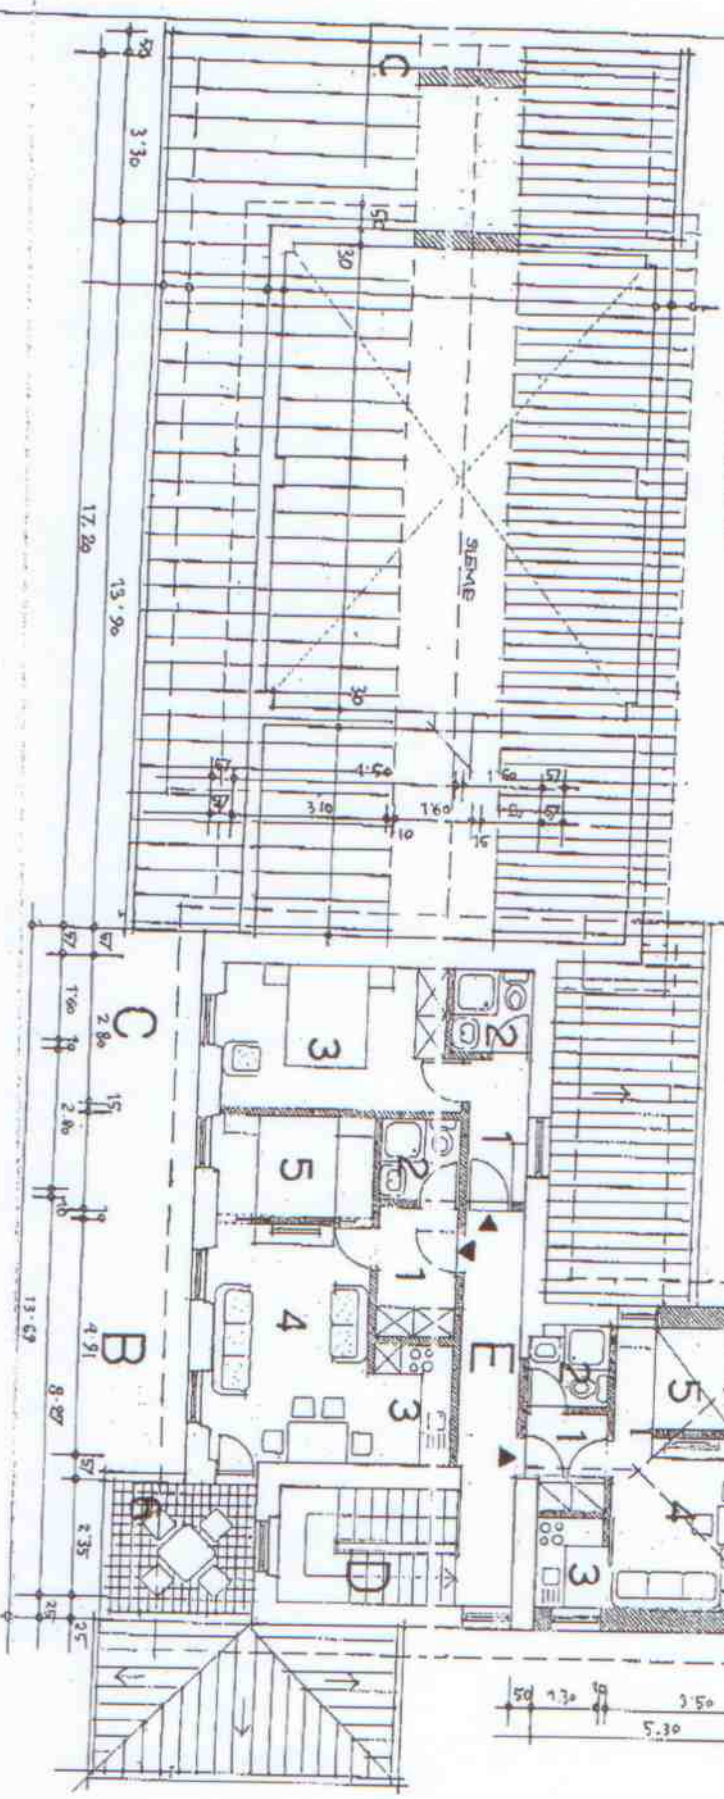

KULTURNI DOM SREDNJE - KAMBEŠKO
TLORIS NADSTROPJA
IDEJNA ZASNOVA - VARIANTA 1 : 100

FROM :

	obstoječa m²	ново m²	skupaj
A			
1	predprostor	rekonstrukcija	26,46
2	kopalnica	novogradnja	
3	kuhinjska niša		2,58
4	dnevni prostor		2,88
5	spalnica niša		11,72
B	APARTMA		
1	predprostor	rekonstrukcija	39,02
2	kopalnica	novogradnja	
3	kuhinjska niša		6,70
4	dnevni prostor		
5	spalnica niša		
6	balcon - terasa		7,54
C	DVOPOSTELJNA SOBA		
1	predprostor	rekonstrukcija	19,53
2	kopalnica		
3	soba		13,48
E	DOSTOPNI HODNIK		
			9,60
D	STOPNIŠČE		
			9,87

LEGENDA PROSTOROV Z NETO POUŠINAMI

ARHITAVI
arhitekturna uradnina
ZENEL ROŠČIČEV
ZENEL ROŠČIČEV
ZENEL ROŠČIČEV
ZENEL ROŠČIČEV